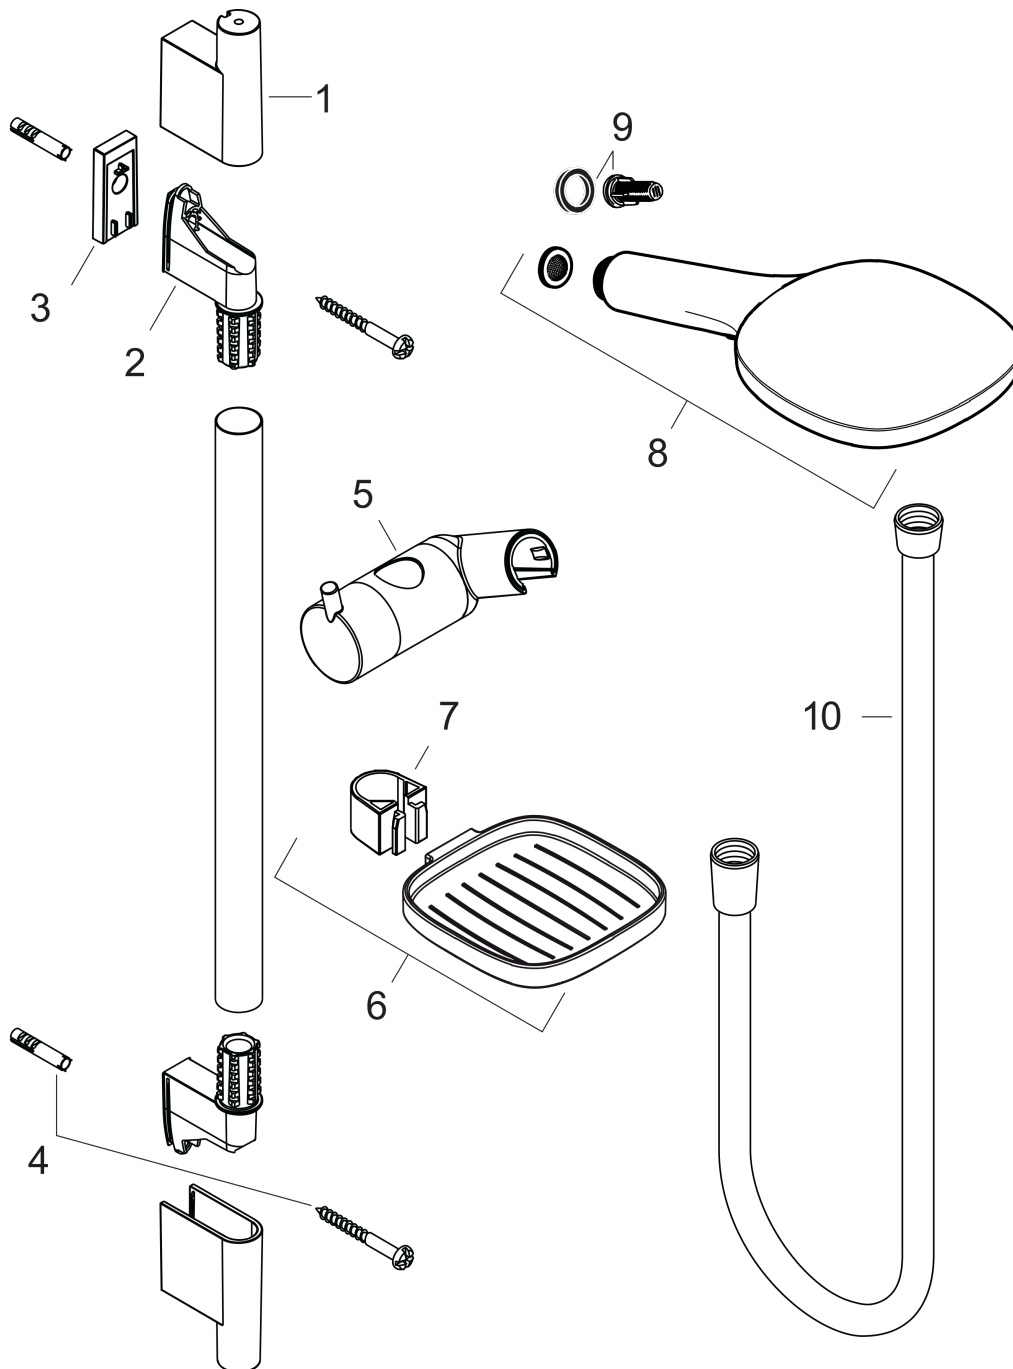

Raindance Select E
doucheset 120 3jet met Unica'S Puro glijstang 90 cm en zeepschaal
 Oppervlakte finish: **wit/chroom** Artikelnummer: **26621400**

Beschrijving

- bestaat uit: handdouche, douchestang, doucheslang, glijstuk, zeepschaal
- diameter handdouche 120 mm
- RainAir volle zachte regenstraal, Regen, Whirl intensieve massagestraal
- handige straalkeuze via Select-knop
- traploos in hoogte verstelbaar
- 90° in positie verstelbare handdouchehouder, zwenkbaar naar links en rechts, omhoog en omlaag
- draaikoppeling voorkomt dat de slang in de knoop raakt
- wandhouders gemaakt van kunststof
- buislengte: 1008 mm
- douchestangdiameter: 22 mm
- profielbuis: rond
- boorafstand 915 mm

Doorstroombiagram

De verbruikswaarden werden in overeenstemming met de praktijk met de bijbehorende armaturen (thermostaat/mengkraan/inbouwventiel) gemeten.

Raindance Select E
doucheset 120 3jet met Unica'S Puro glijstang 90 cm en zeepschaal
Oppervlakte finish: **wit/chroom** Artikelnummer: **26621400**

Inbouwvoorbeeld

Raindance Select E
doucheset 120 3jet met Unica'S Puro glijstang 90 cm en zeepschaal
 Oppervlakte finish: wit/chroom Artikelnummer: 26621400

Explosietekening

Bouwjaar: >10/12

Raindance Select E
doucheset 120 3jet met Unica'S Puro glijstang 90 cm en zeepschaal
 Oppervlakte finish: **wit/chroom** Artikelnummer: **26621400**

Reserveonderdelenlijst

Bouwjaar: >10/12

Regel	Beschrijving	Artikelnummer	Prijs incl. BTW	VE
1	afdekkap	97709000	-	1
2	wandsteun	96275000	-	1
3	opvulschijf 7 mm	97450000	-	1
4	bevestigingsmateriaal	96179000	-	1
5	schuifstuk cpl.	97651000	-	1
6	zeepschaal	26519000	-	1
7	Casettaklemme, Ø 22 mm	96189000	-	1
8	Handdouche	26520400	-	1
9	filter	97708000	-	1
10	doucheslang Isiflex'B 1,60 m	28276000	-	1