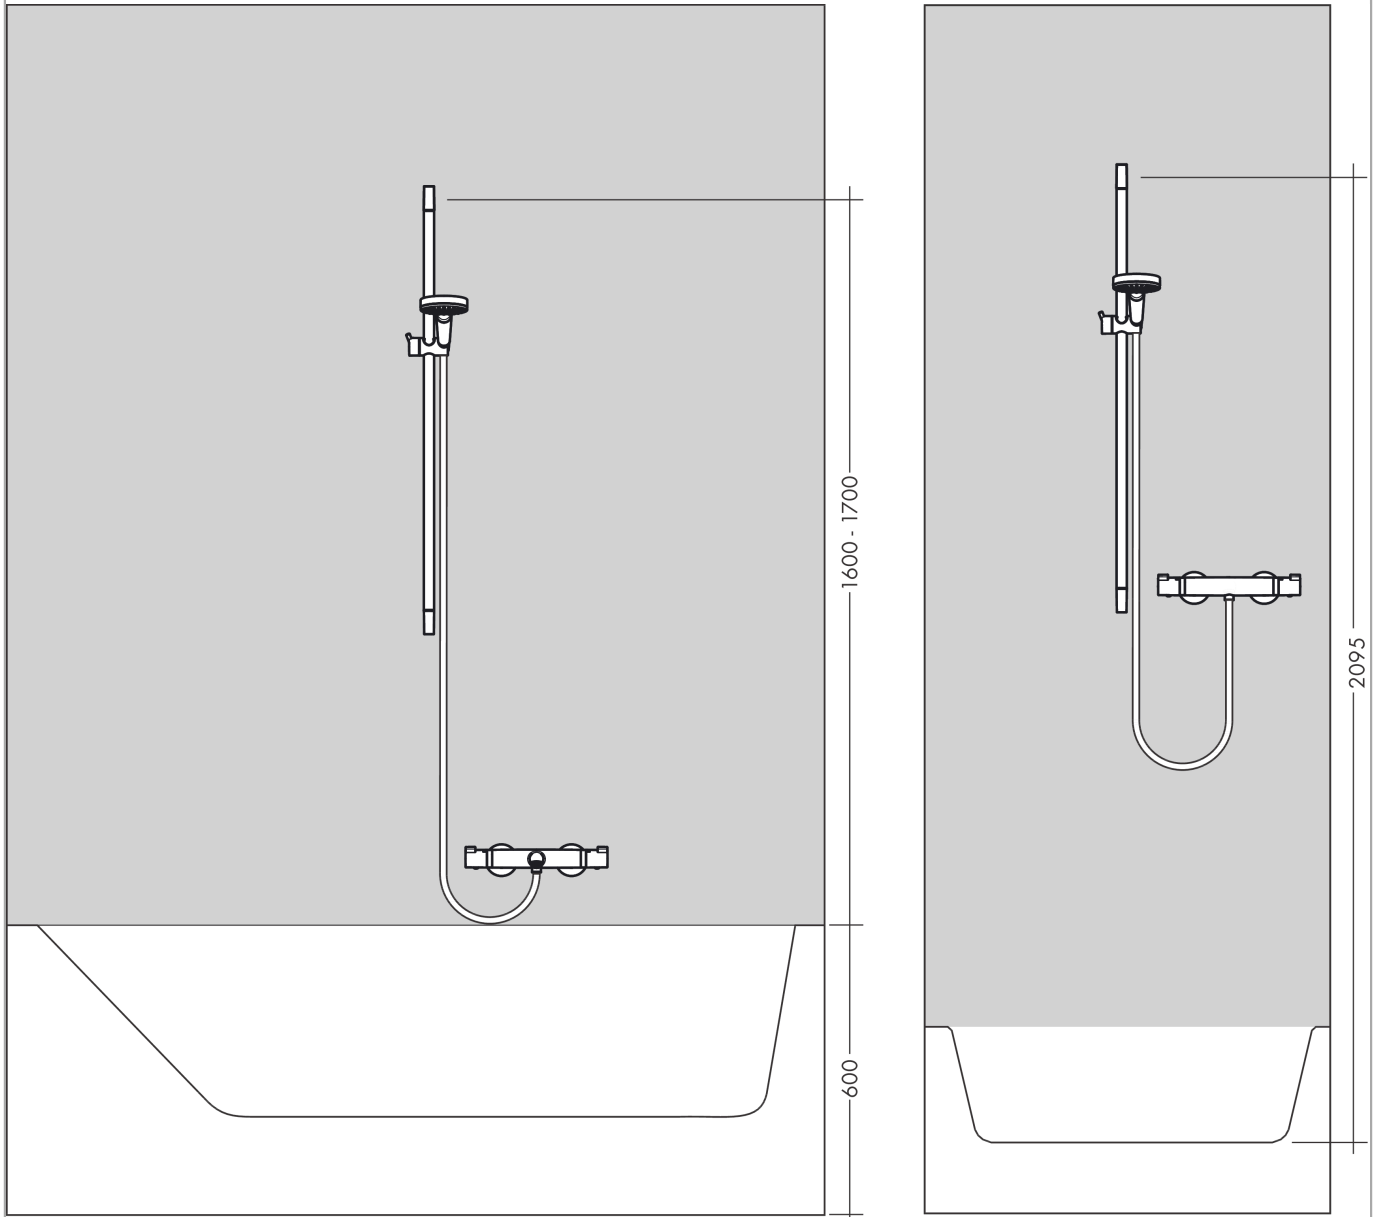

Raindance Select E
doucheset 120 3jet met Unica'S Puro glijstang 90 cm en zeepschaal
 Oppervlakte finish: **wit/chroom** Artikelnummer: **26621400**

Beschrijving

- bestaat uit: handdouche, douchestang, doucheslang, glijstuk, zeepschaal
- diameter handdouche 120 mm
- RainAir volle zachte regenstraal, Regen, Whirl intensieve massagestraal
- handige straalkeuze via Select-knop
- traploos in hoogte verstelbaar
- 90° in positie verstelbare handdouchehouder, zwenkbaar naar links en rechts, omhoog en omlaag
- draaikoppeling voorkomt dat de slang in de knoop raakt
- wandhouders gemaakt van kunststof
- buislengte: 1008 mm
- douchestangdiameter: 22 mm
- profielbuis: rond
- boorafstand 915 mm

Artikeldetails

Vrijblijvende advies verkoopprijs excl. BTW	219,05 €
Vrijblijvende advies verkoopprijs incl. BTW	265,05 €

Technologie

Productfoto

Maattekening

Raindance Select E
doucheset 120 3jet met Unica'S Puro glijstang 90 cm en zeepschaal
 Oppervlakte finish: **wit/chroom** Artikelnummer: **26621400**

Doorstroombiagram

De verbruikswaarden werden in overeenstemming met de praktijk met de bijbehorende armaturen (thermostaat/mengkraan/inbouwventiel) gemeten.

Raindance Select E
doucheset 120 3jet met Unica'S Puro glijstang 90 cm en zeepschaal
Oppervlakte finish: **wit/chroom** Artikelnummer: **26621400**

Inbouwvoorbeeld

Raindance Select E
doucheset 120 3jet met Unica'S Puro glijstang 90 cm en zeepschaal
 Oppervlakte finish: wit/chroom Artikelnummer: 26621400

Explosietekening

Bouwjaar: >10/12

Raindance Select E
doucheset 120 3jet met Unica'S Puro glijstang 90 cm en zeepschaal
 Oppervlakte finish: **wit/chroom** Artikelnummer: **26621400**