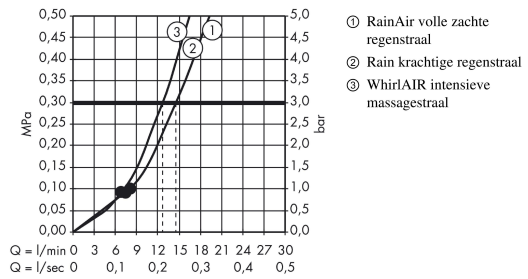

Raindance Select E
doucheset 120 3jet met Unica'S Puro glijstang 90 cm en zeepschaal
 Oppervlakte finish: **wit/chroom** Artikelnummer: **26621400**

Beschrijving

- bestaat uit: handdouche, douchestang, doucheslang, glijstuk, zeepschaal
- diameter handdouche 120 mm
- RainAir volle zachte regenstraal, Regen, Whirl intensieve massagestraal
- handige straalkeuze via Select-knop
- traploos in hoogte verstelbaar
- 90° in positie verstelbare handdouchehouder, zwenkbaar naar links en rechts, omhoog en omlaag
- draaikoppeling voorkomt dat de slang in de knoop raakt
- wandhouders gemaakt van kunststof
- buislengte: 1008 mm
- douchestangdiameter: 22 mm
- profielbuis: rond
- boorafstand 915 mm

Artikeldetails

Vrijblijvende advies verkoopprijs excl. BTW	219,05 €
Vrijblijvende advies verkoopprijs incl. BTW	265,05 €

Technologie

Productfoto

Maattekening

Raindance Select E
doucheset 120 3jet met Unica'S Puro glijstang 90 cm en zeepschaal
 Oppervlakte finish: **wit/chroom** Artikelnummer: **26621400**

Doorstroombiagram

De verbruikswaarden werden in overeenstemming met de praktijk met de bijbehorende armaturen (thermostaat/mengkraan/inbouwventiel) gemeten.

Raindance Select E
doucheset 120 3jet met Unica'S Puro glijstang 90 cm en zeepschaal
Oppervlakte finish: **wit/chroom** Artikelnummer: **26621400**