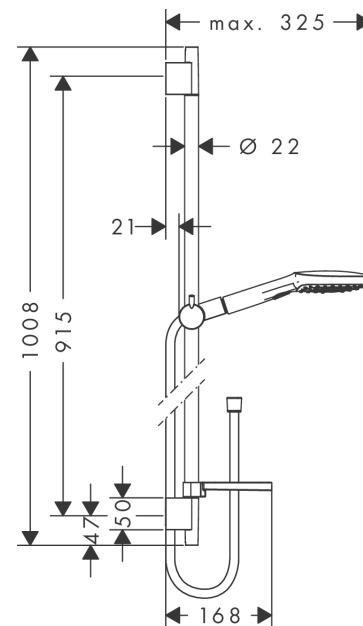

Raindance Select E
doucheset 120 3jet met Unica'S Puro glijstang 90 cm en zeepschaal
 Oppervlakte finish: **wit/chroom** Artikelnummer: **26621400**

Beschrijving

- bestaat uit: handdouche, douchestang, doucheslang, glijstuk, zeepschaal
- diameter handdouche 120 mm
- RainAir volle zachte regenstraal, Regen, Whirl intensieve massagestraal
- handige straalkeuze via Select-knop
- traploos in hoogte verstelbaar
- 90° in positie verstelbare handdouchehouder, zwenkbaar naar links en rechts, omhoog en omlaag
- draaikoppeling voorkomt dat de slang in de knoop raakt
- wandhouders gemaakt van kunststof
- buislengte: 1008 mm
- douchestangdiameter: 22 mm
- profielbuis: rond
- boorafstand 915 mm

Artikeldetails

Vrijblijvende advies verkoopprijs excl. BTW	219,05 €
Vrijblijvende advies verkoopprijs incl. BTW	265,05 €

Technologie

Productfoto

Maattekening

Raindance Select E
doucheset 120 3jet met Unica'S Puro glijstang 90 cm en zeepschaal
 Oppervlakte finish: **wit/chroom** Artikelnummer: **26621400**

Doorstroombiagram

De verbruikswaarden werden in overeenstemming met de praktijk met de bijbehorende armaturen (thermostaat/mengkraan/inbouwventiel) gemeten.

Raindance Select E
doucheset 120 3jet met Unica'S Puro glijstang 90 cm en zeepschaal
Oppervlakte finish: **wit/chroom** Artikelnummer: **26621400**

Reserveonderdelenlijst

Bouwjaar: >10/12

Regel	Beschrijving	Artikelnummer	Prijs incl. BTW	VE
1	afdekkap	97709000	-	1
2	wandsteun	96275000	-	1
3	opvulschijf 7 mm	97450000	-	1
4	bevestigingsmateriaal	96179000	-	1
5	schuifstuk cpl.	97651000	-	1
6	zeepschaal	26519000	-	1
7	Casettaklemme, Ø 22 mm	96189000	-	1
8	Handdouche	26520400	-	1
9	filter	97708000	-	1
10	doucheslang Isiflex'B 1,60 m	28276000	-	1